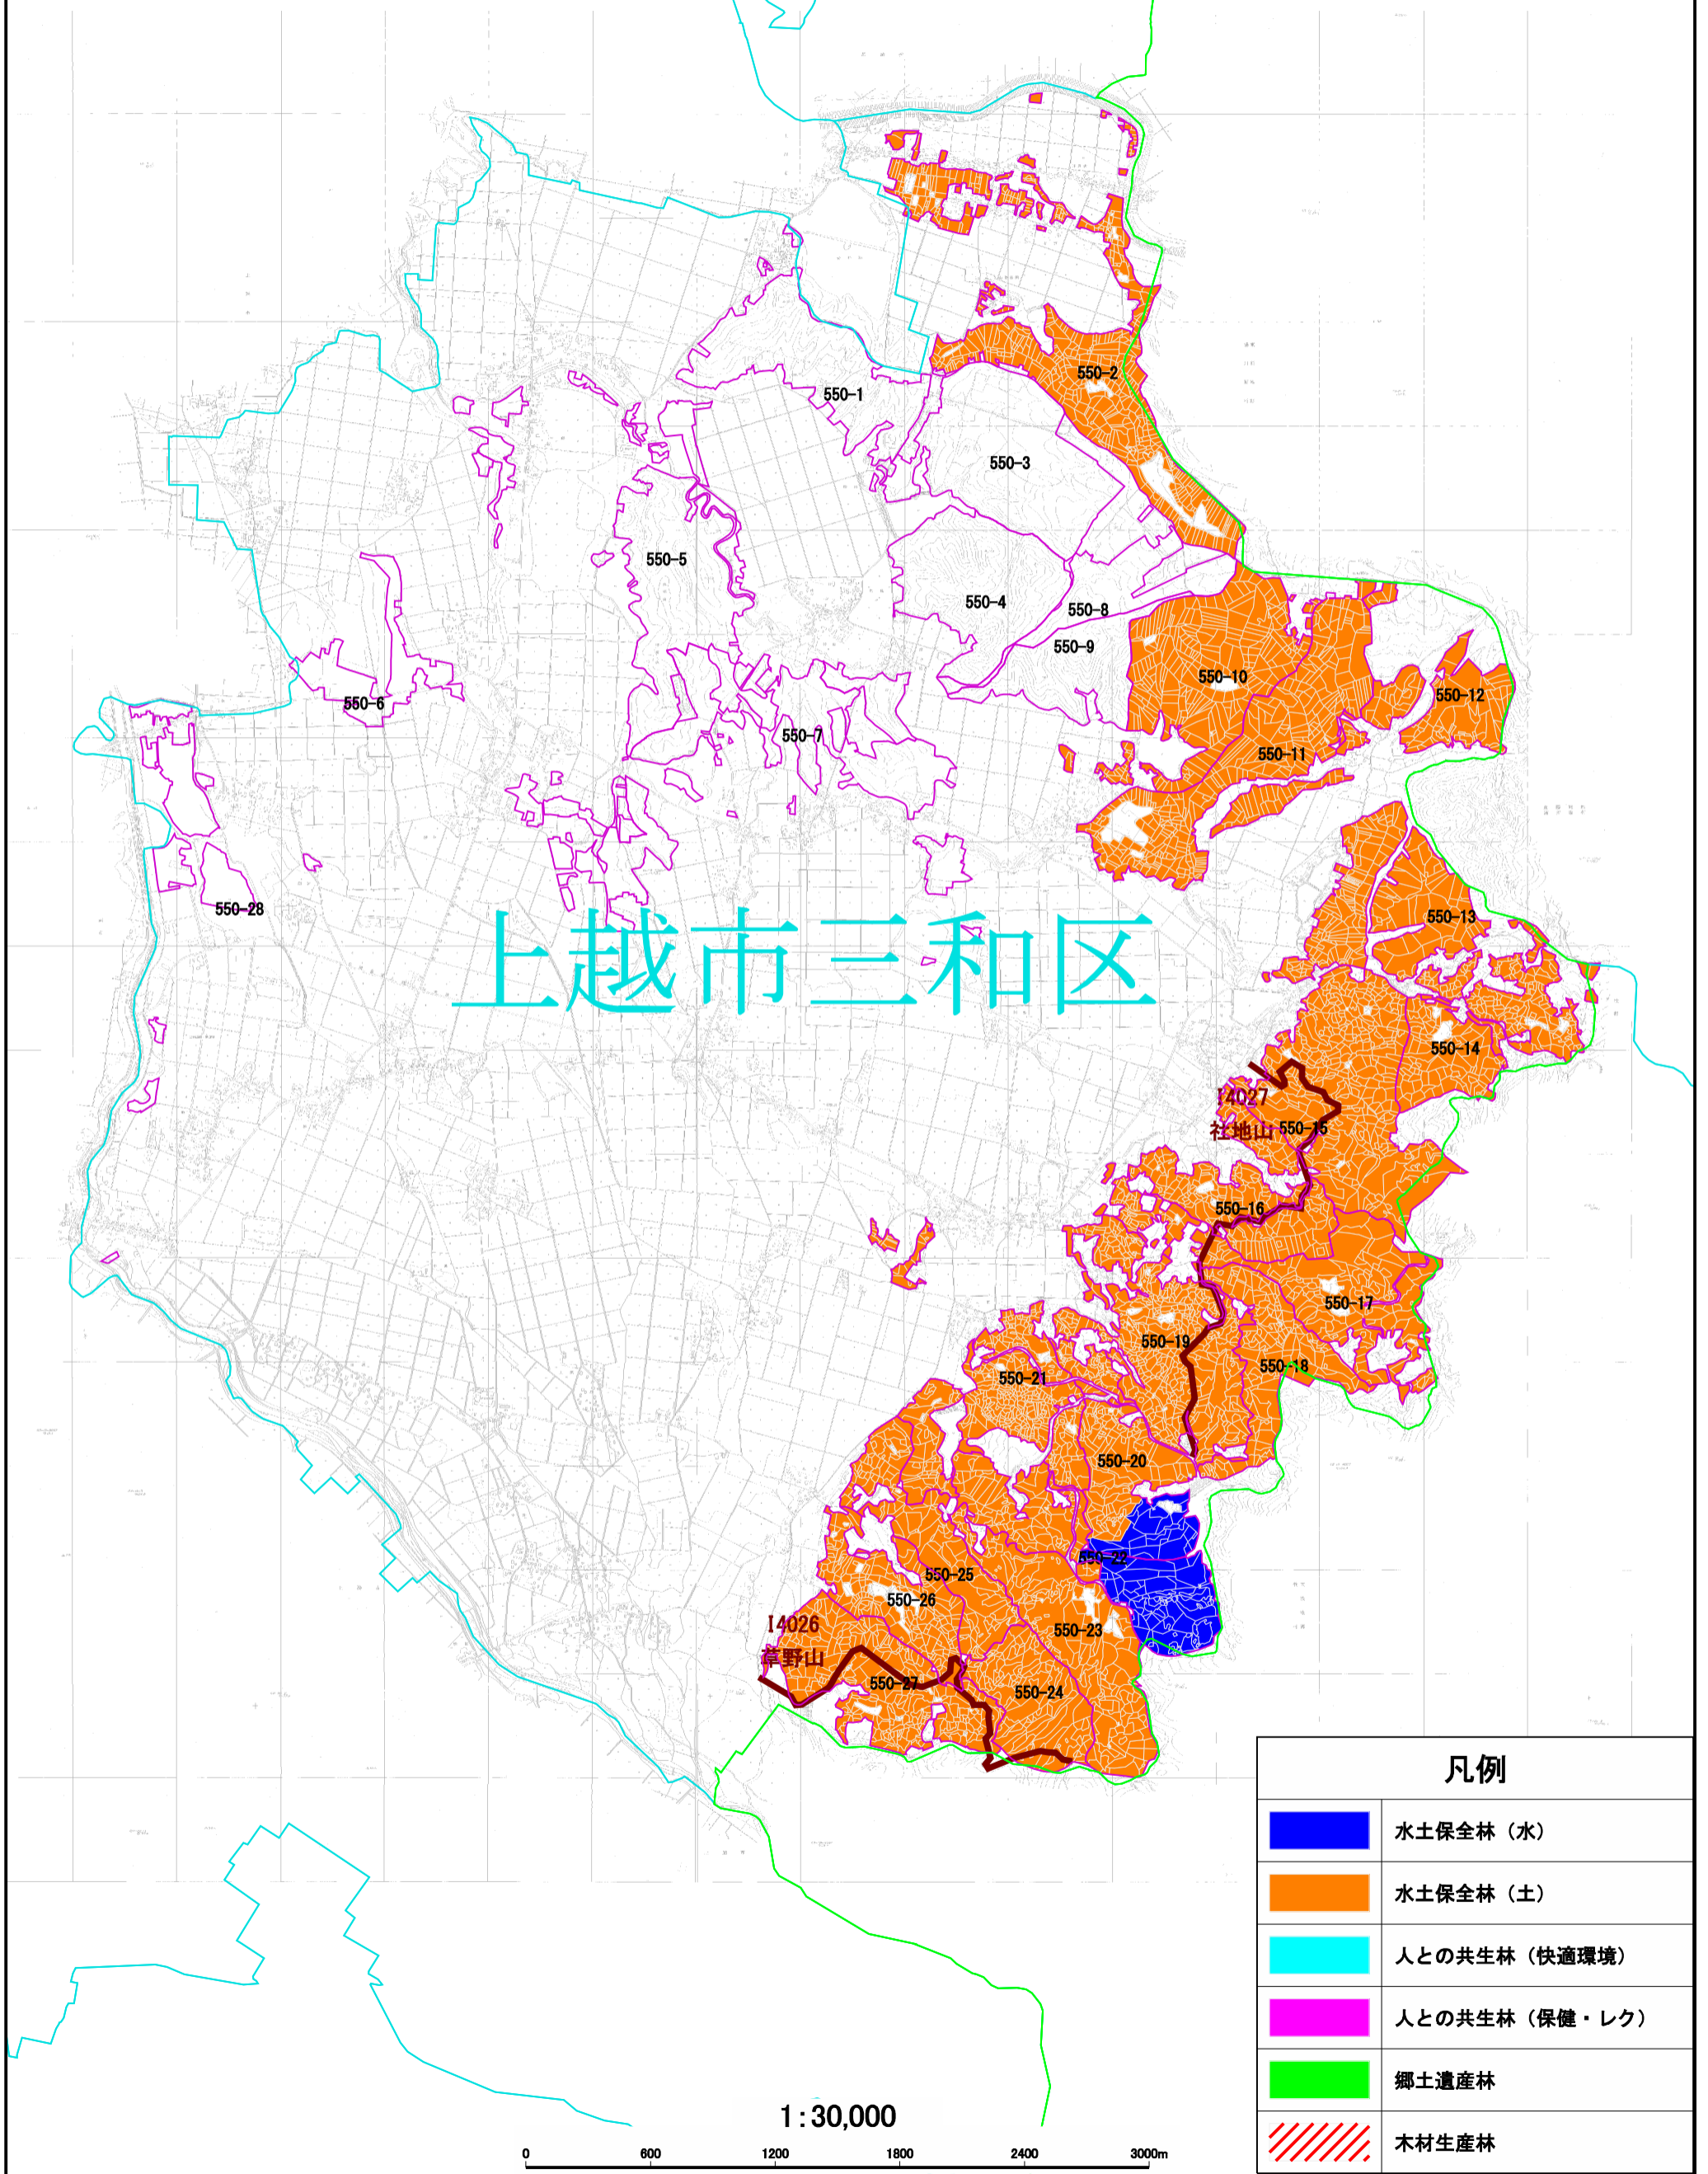

# ゾーニング図【三和区】

## 上越市三和区

凡例	
	水土保全林（水）
	水土保全林（土）
	人との共生林（快適環境）
	人との共生林（保健・レク）
	郷土遺産林
	木材生産林

1:30,000

0 600 1200 1800 2400 3000m